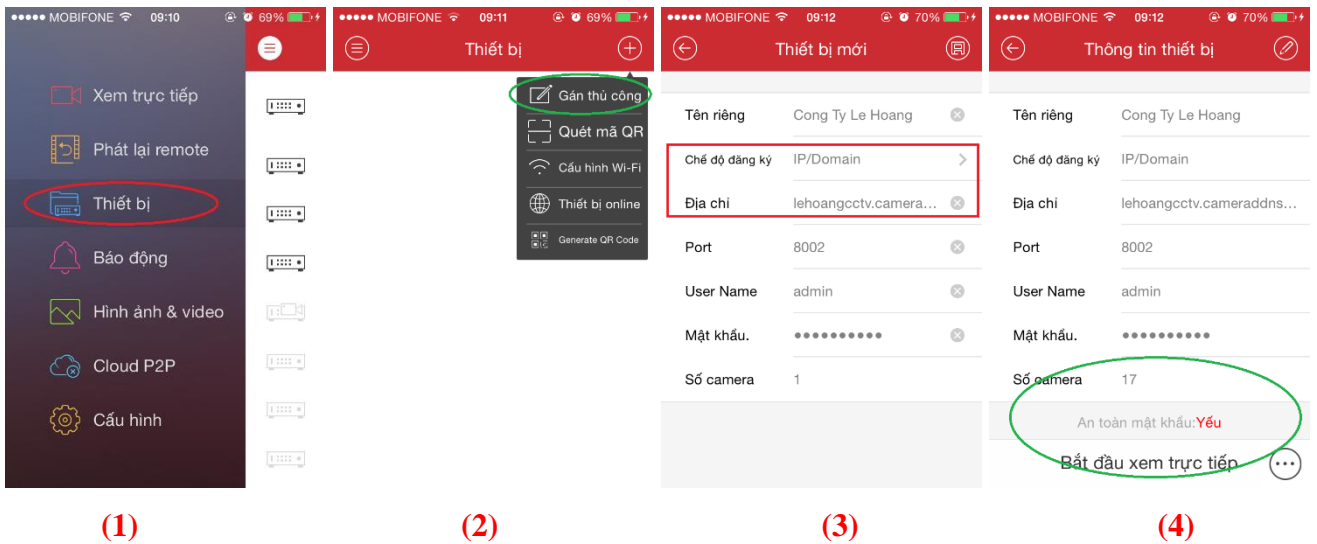

Device Type

Device for Management (2)

+ Add    Modify    Delete    Remote C...    QR Code    Activate    Device

Device Type    Nickname    Connection ...    Network Parameters    Device Serial No.

- Chọn chế độ đăng ký là **“IP/Domain”**

Add

Adding Mode:

IP/Domain     IP Segment     Guarding Visio...     EHome     Serial Port

IP Server     HiDDNS     Batch Import

Add Offline Device

Nickname: Cong Ty Le Hoang

Address: lehoangcctv.cameraddns.net

Port: 8000

User Name: admin

Password: .....

Export to Group

Set the device name as the group name and add all the channels connected to the device to the group.

Add    Cancel

### 3.3. Khai báo xem qua phần mềm **Ivms-4500** trên điện thoại

\* Chọn **chế độ đăng ký** chọn **IP/Domain**, mục **địa chỉ** nhập **tenmien.cameraddns.net**

*Thank you!*