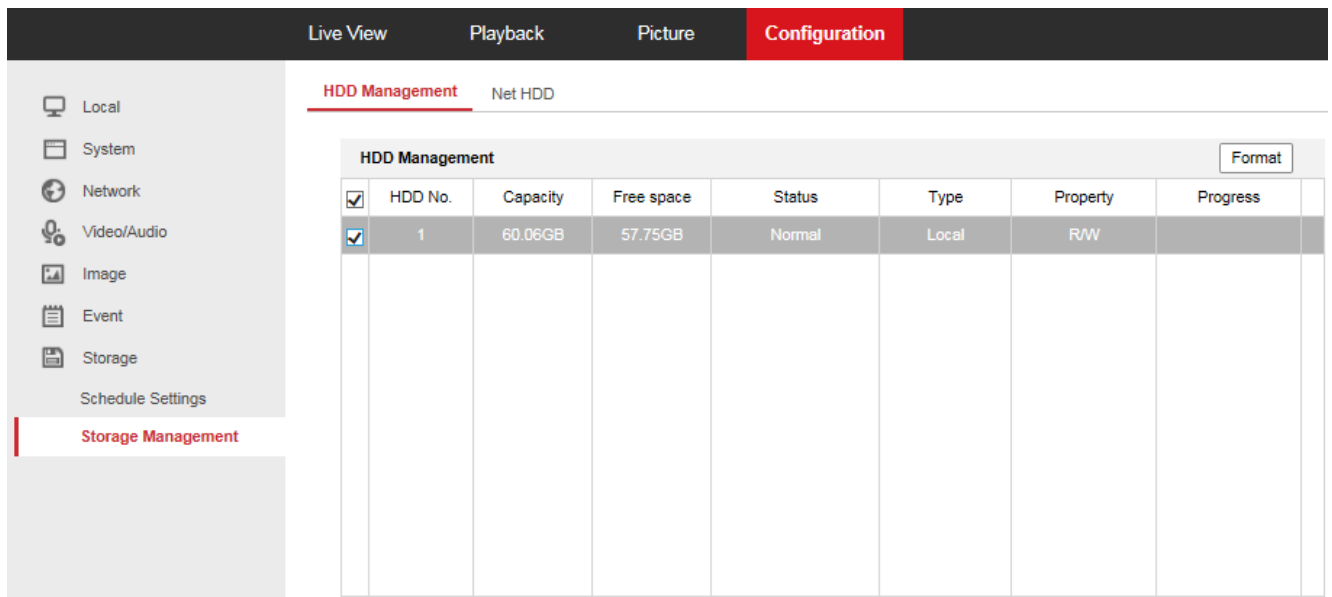

Bước 1.....

Định dạng (Format) thẻ nhớ được gắn trên camera