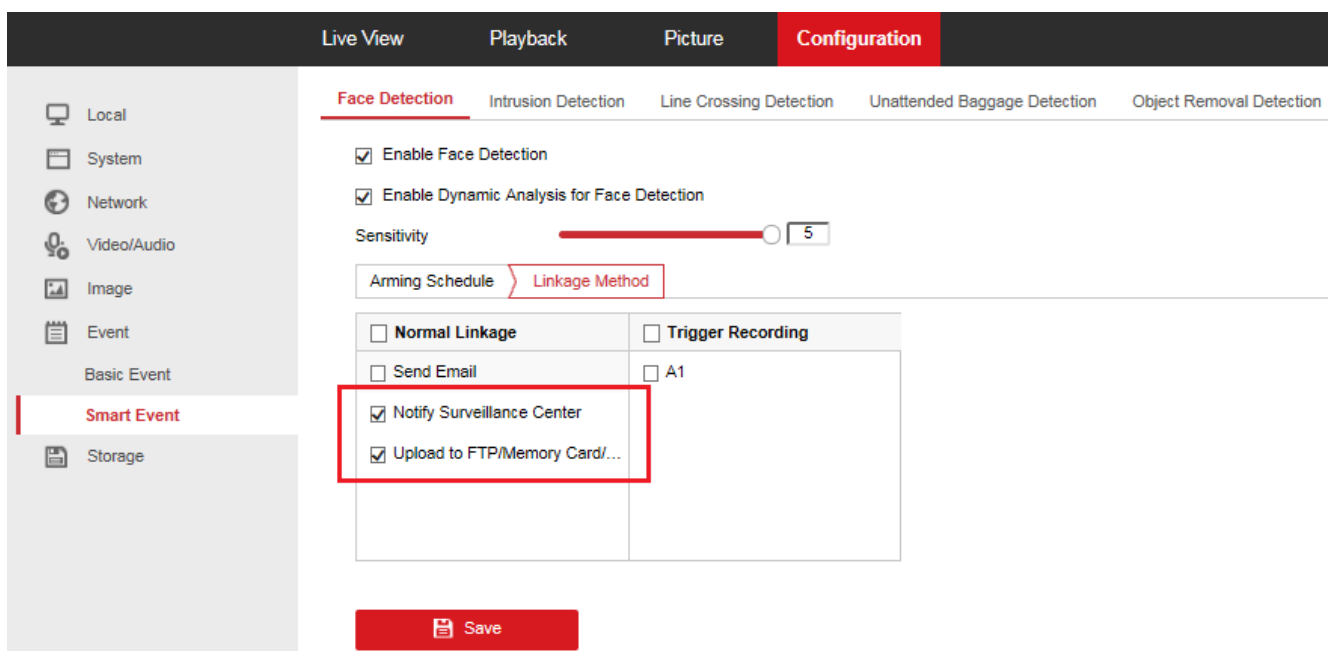

HƯỚNG DẪN CẤU HÌNH

FACE DETECTION

Hỗ Trợ Kỹ Thuật (0283) 981 5678

Bước 1.....

Định dạng (Format) thẻ nhớ được gắn trên camera

Bước 2.....

Cài đặt thời gian của thiết bị cho đúng với thời gian thực tế

Bước 3.....

Bật chức năng **Phát Hiện Khuôn Mặt** trên camera và cấu hình lịch làm việc cho chức năng này ở bên dưới.

Bước 4.....

Cấu hình liên kết **Upload hình ảnh** phát hiện khuôn mặt lên thẻ nhớ

Bước 5.....

- Cài đặt lịch chụp hình của camera khi phát hiện khuôn mặt