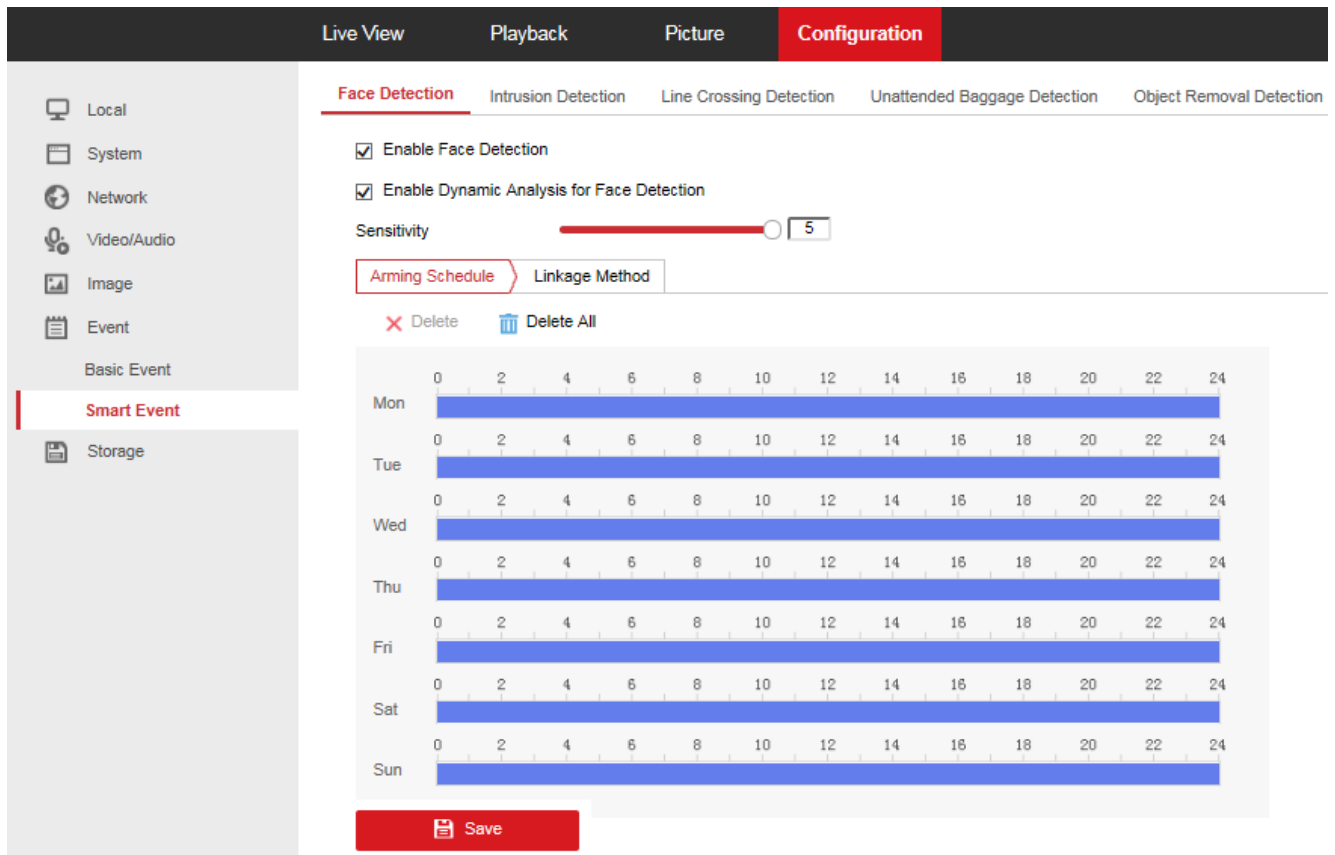

Bật chức năng **Phát Hiện Khuôn Mặt** trên camera và cấu hình lịch làm việc cho chức năng này ở bên dưới.

Bước 4.....

Cấu hình liên kết **Upload hình ảnh** phát hiện khuôn mặt lên thẻ nhớ

Bước 5.....

- Cài đặt lịch chụp hình của camera khi phát hiện khuôn mặt

- Cấu hình thông số ảnh chụp khi phát hiện khuôn mặt (bắt buộc)

* Tìm kiếm hình ảnh camera phát hiện khuôn mặt

Live View Playback **Picture** Configuration

Download by File

Download Stop Downloading

Search Conditions	File List					
File Type Face Detection	<input type="checkbox"/>	No.	File Name	Time	File Size	Progress
Start Time 2017-06-27 00:00:00	<input checked="" type="checkbox"/>	1	ch01_00000000000050513	2017-06-27 09:49:47	350 KB	
End Time 2017-06-27 23:59:59	<input checked="" type="checkbox"/>	2	ch01_00000000000050613	2017-06-27 09:49:48	338 KB	
<input type="button" value="Search"/>	<input checked="" type="checkbox"/>	3	ch01_00000000000050713	2017-06-27 09:49:49	333 KB	
	<input checked="" type="checkbox"/>	4	ch01_00000000000050813	2017-06-27 09:49:50	344 KB	
	<input checked="" type="checkbox"/>	5	ch01_00000000000050913	2017-06-27 09:50:05	233 KB	
	<input type="checkbox"/>	6	ch01_00000000000051013	2017-06-27 09:50:06	226 KB	
	<input type="checkbox"/>	7	ch01_00000000000051113	2017-06-27 09:50:07	217 KB	
	<input type="checkbox"/>	8	ch01_00000000000051213	2017-06-27 09:50:08	216 KB	
	<input type="checkbox"/>	9	ch01_00000000000051313	2017-06-27 09:50:10	219 KB	
	<input type="checkbox"/>	10	ch01_00000000000051413	2017-06-27 09:50:11	219 KB	