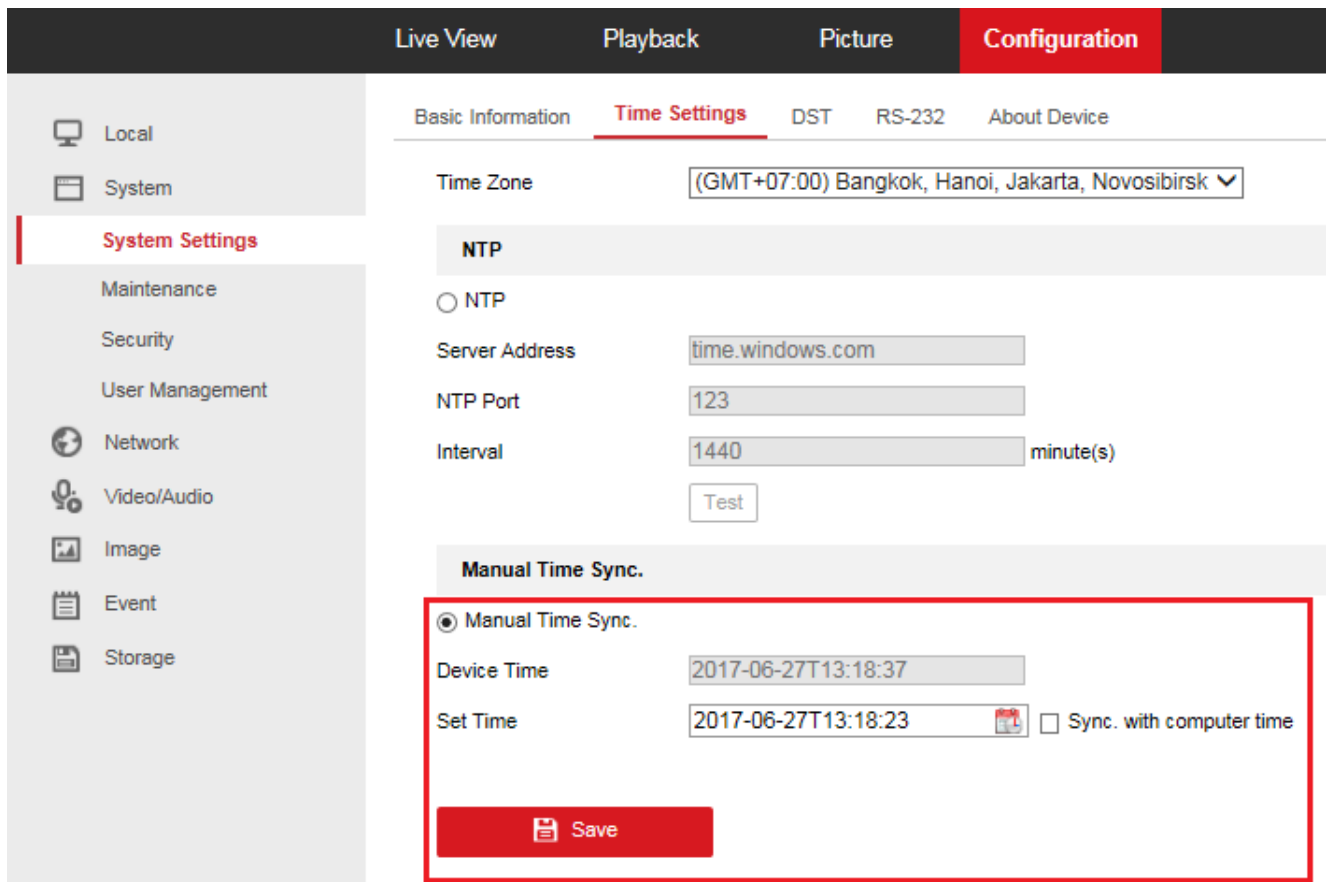

HƯỚNG DẪN CẤU HÌNH

FACE DETECTION

Hỗ Trợ Kỹ Thuật (0283) 981 5678

Bước 1.....

Định dạng (Format) thẻ nhớ được gắn trên camera

Bước 2.....

Cài đặt thời gian của thiết bị cho đúng với thời gian thực tế

Bước 3.....

Bật chức năng **Phát Hiện Khuôn Mặt** trên camera và cấu hình lịch làm việc cho chức năng này ở bên dưới.

Bước 4.....

Cấu hình liên kết **Upload hình ảnh** phát hiện khuôn mặt lên thẻ nhớ

Bước 5.....

- Cài đặt lịch chụp hình của camera khi phát hiện khuôn mặt