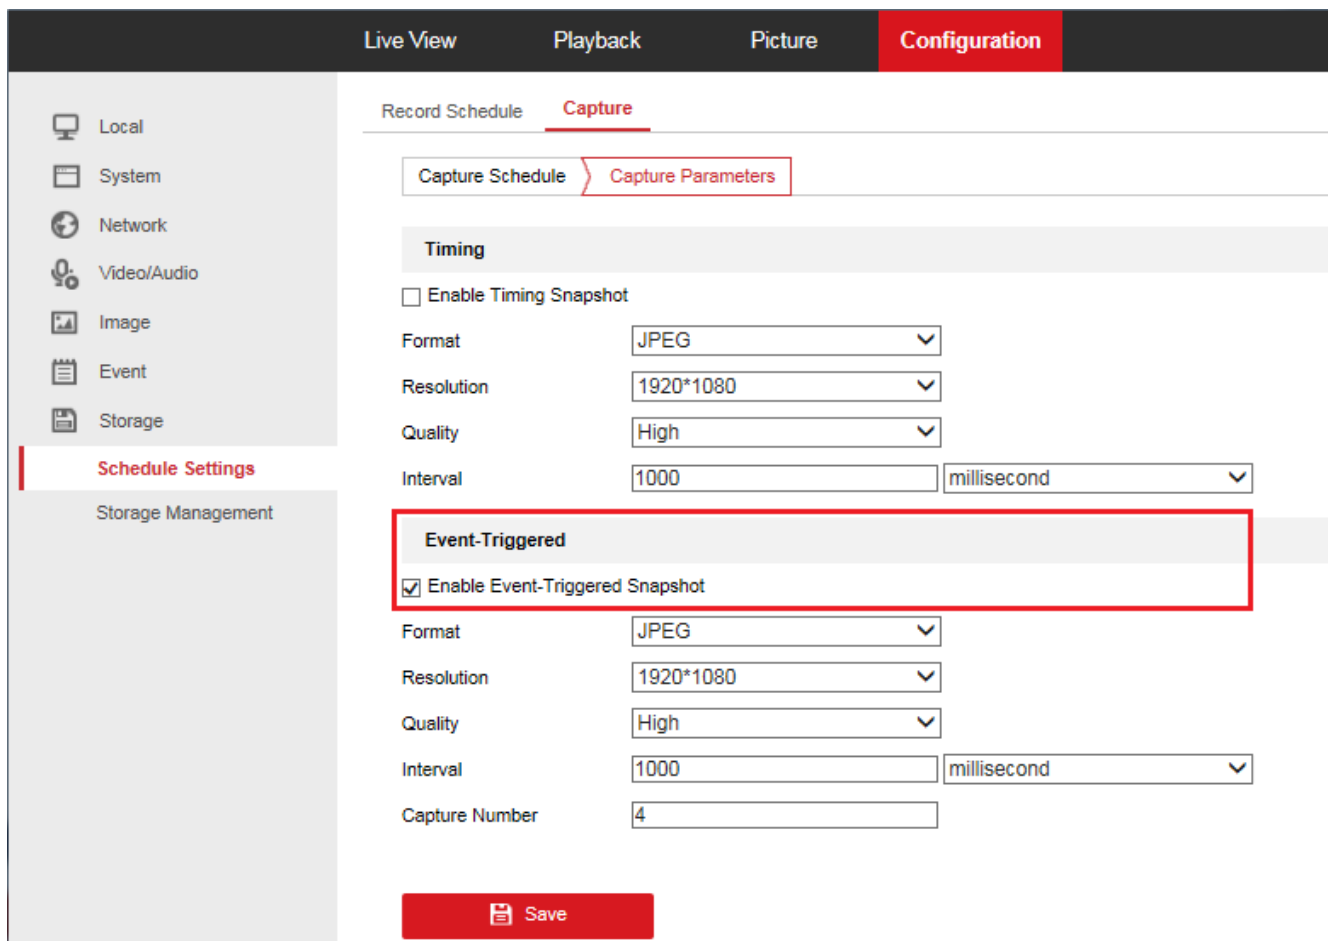

- Cấu hình thông số ảnh chụp khi phát hiện khuôn mặt (bắt buộc)