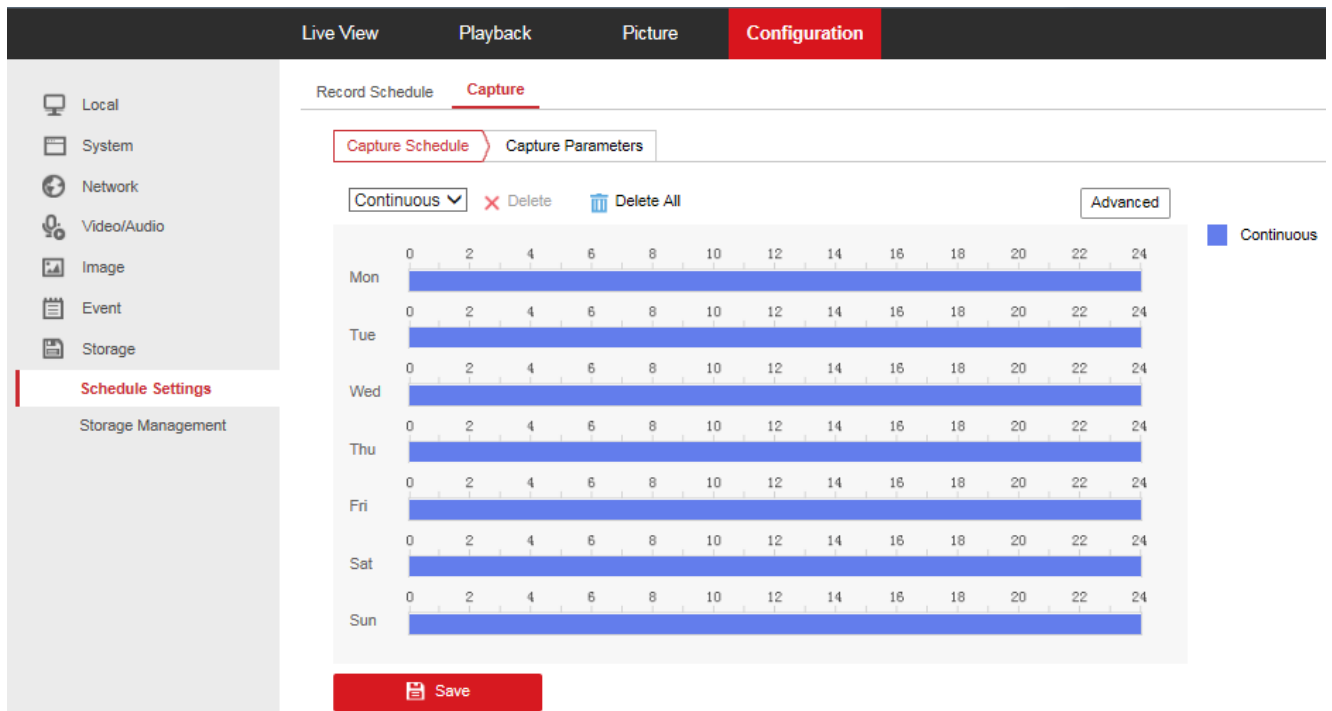

Bật chức năng **Phát Hiện Khuôn Mặt** trên camera và cấu hình lịch làm việc cho chức năng này ở bên dưới.

Bước 4.....

Cấu hình liên kết **Upload hình ảnh** phát hiện khuôn mặt lên thẻ nhớ

Bước 5.....

- Cài đặt lịch chụp hình của camera khi phát hiện khuôn mặt