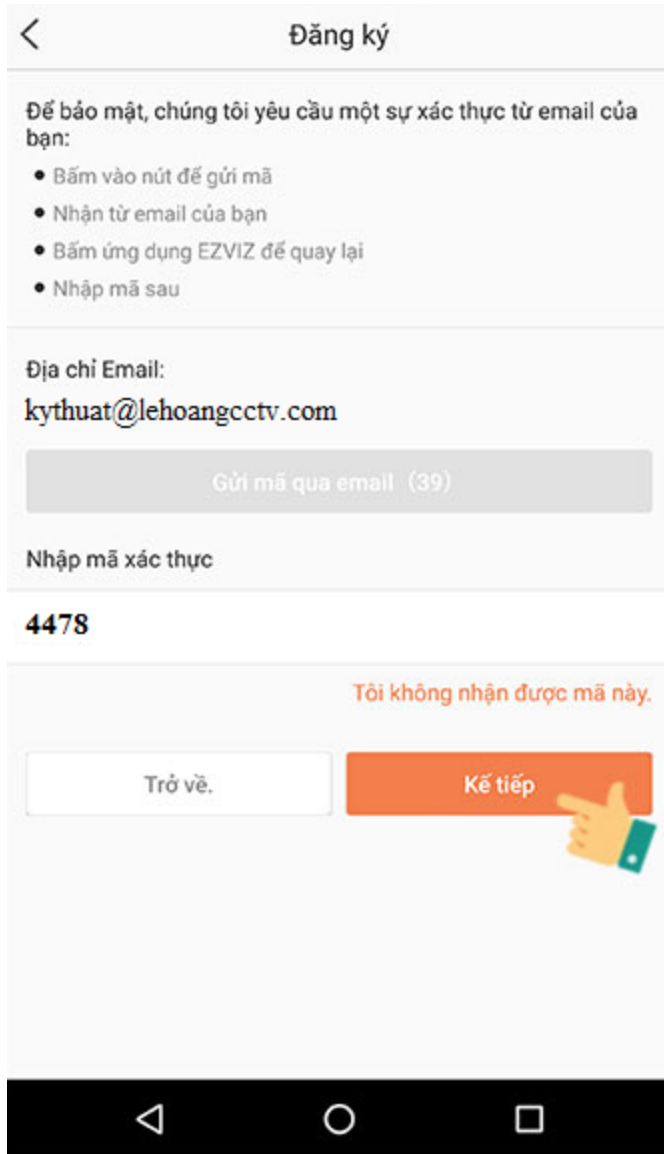

.....

Mật khẩu phải gồm từ 6-16 ký tự, và bao gồm cả chữ và số.
Số của nhà bán lẻ (Tùy chọn)

Kế tiếp

< Đăng ký

Để bảo mật, chúng tôi yêu cầu một sự xác thực từ email của bạn:

- Bấm vào nút để gửi mã
- Nhận từ email của bạn
- Bấm ứng dụng EZVIZ để quay lại
- Nhập mã sau

Địa chỉ Email:
kythuat@lehoangcctv.com

Gửi mã qua email

Nhập mã xác thực

Tôi không nhận được mã này.

Trở về. Kế tiếp

Sau khi điền đầy đủ các thông tin thì chúng ta sẽ làm bước tiếp theo

Bước 2: Chọn vào mục "Gửi mã qua Email", một email sẽ được gửi về hộp thư của bạn bao gồm mã xác thực, mã xác thực này sẽ có 4 số.

Bước 3: Sau khi chọn xong chúng ta phải vào trong Email của mình để kiểm tra và lấy mã xác thực. Khi có mã xác thực chúng ta nhập vào và chọn kế tiếp.

Đợi một chút cho hệ thống đồng bộ dữ liệu và hiện thông báo như hình là bạn đã đăng ký thành công và sẽ tự động đăng nhập vào tài khoản EZVIZ.