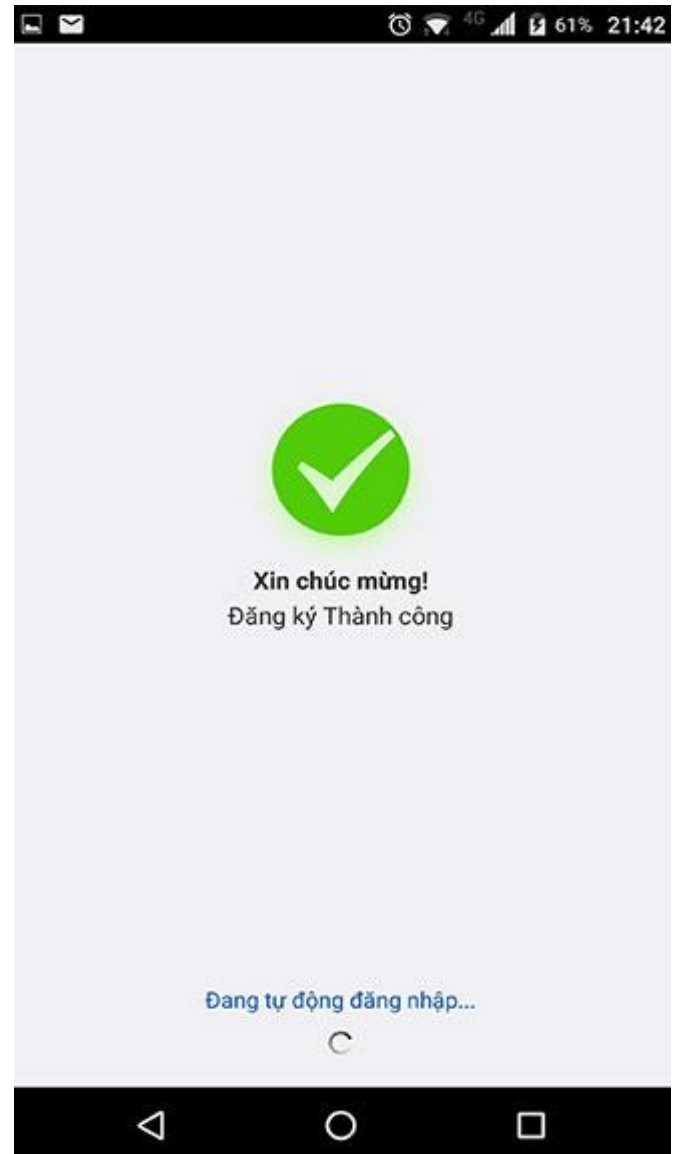

.....

Mật khẩu phải gồm từ 6-16 ký tự, và bao gồm cả chữ và số.
Số của nhà bán lẻ (Tùy chọn)

Kế tiếp

< Đăng ký

Để bảo mật, chúng tôi yêu cầu một sự xác thực từ email của bạn:

- Bấm vào nút để gửi mã
- Nhận từ email của bạn
- Bấm ứng dụng EZVIZ để quay lại
- Nhập mã sau

Địa chỉ Email:
kythuat@lehoangcctv.com

Gửi mã qua email

Nhập mã xác thực

Tôi không nhận được mã này.

Trở về. Kế tiếp

Sau khi điền đầy đủ các thông tin thì chúng ta sẽ làm bước tiếp theo

Bước 2: Chọn vào mục "Gửi mã qua Email", một email sẽ được gửi về hộp thư của bạn bao gồm mã xác thực, mã xác thực này sẽ có 4 số.

Bước 3: Sau khi chọn xong chúng ta phải vào trong Email của mình để kiểm tra và lấy mã xác thực. Khi có mã xác thực chúng ta nhập vào và chọn kế tiếp.

Đợi một chút cho hệ thống đồng bộ dữ liệu và hiện thông báo như hình là bạn đã đăng ký thành công và sẽ tự động đăng nhập vào tài khoản EZVIZ.