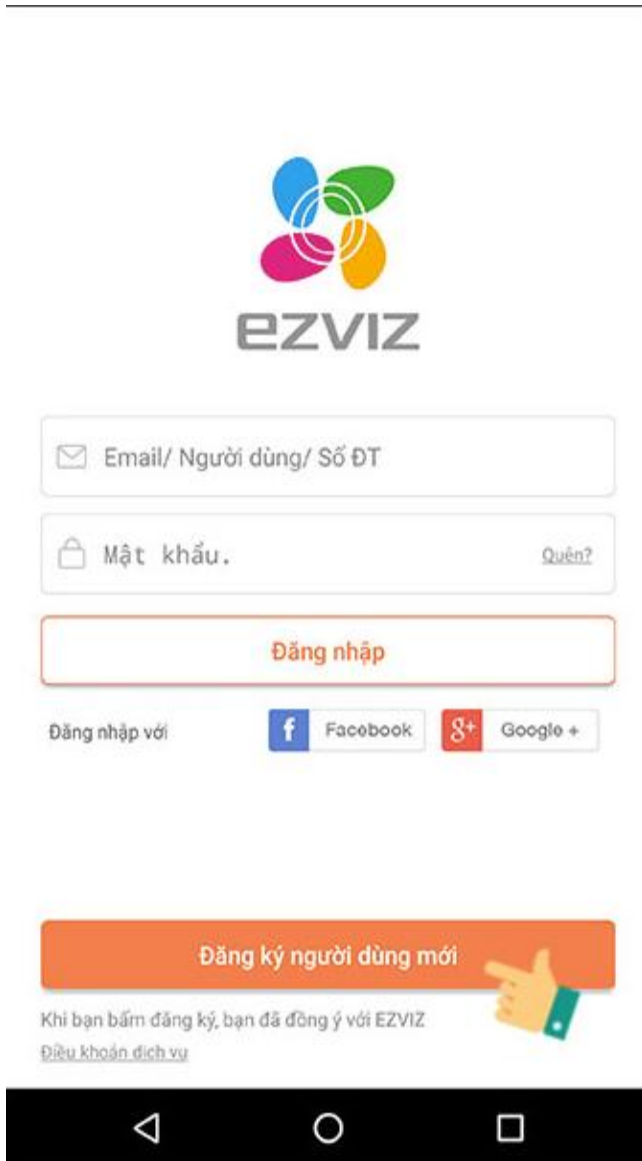

Đầu tiên chúng ta phải tiến hành cài đặt ứng dụng EZVIZ trên điện thoại của mình,

Sau khi tải và cài đặt thành công bạn mở ứng dụng lên, nhấp vào "Đăng ký người dùng mới".

Chọn phương thức đăng ký qua Email hoặc số điện thoại.

Đầu tiên chúng ta sẽ tiến hành đăng ký tài khoản bằng địa chỉ Email.

Bước 1: Chúng ta phải điền các thông tin cần thiết như Email, mật khẩu.

*Lưu ý: Mật khẩu phải gồm từ 6-16 ký tự, và bao gồm chữ và số. Ví dụ: abc123456.