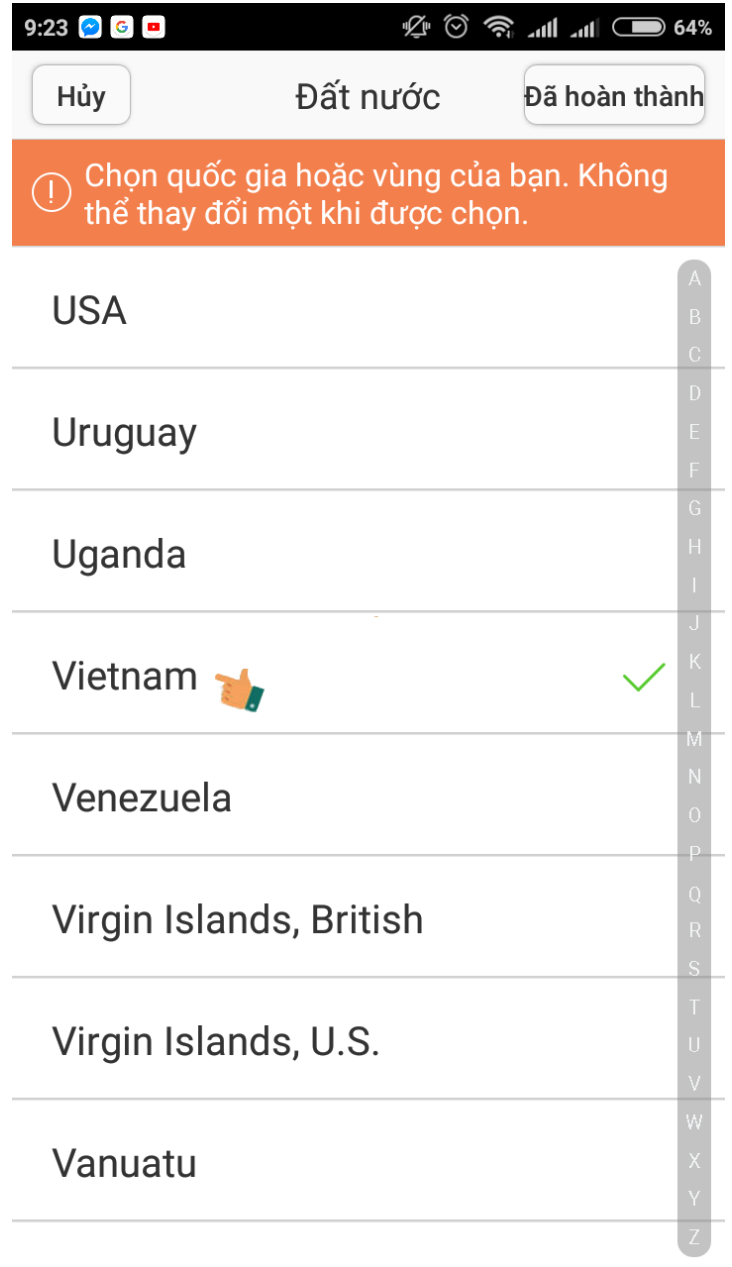

Tiếp theo chúng ta sẽ thực hiện đăng ký tài khoản bằng số điện thoại

Bước 1 : Chúng ta phải chọn chính xác quốc gia đăng ký (ở đây chúng ta chọn là Việt Nam)